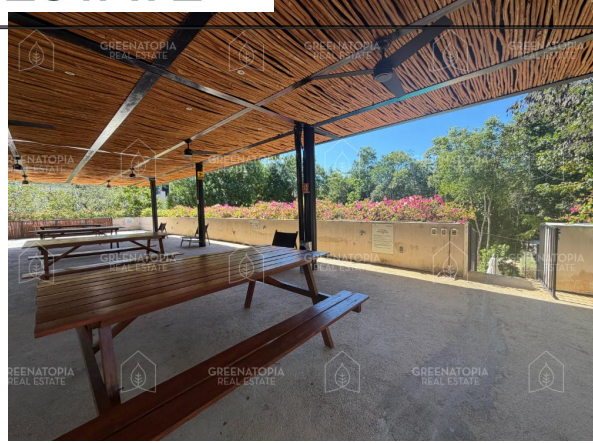

GREENATOPIA REAL ESTATE

<https://www.greenatopiarealestate.com/listing/casa-en-renta-en-aldea-serena-playa-del-carmen-22/>

(+52) 984 214 2791
contact@greenatopiarealestate.com