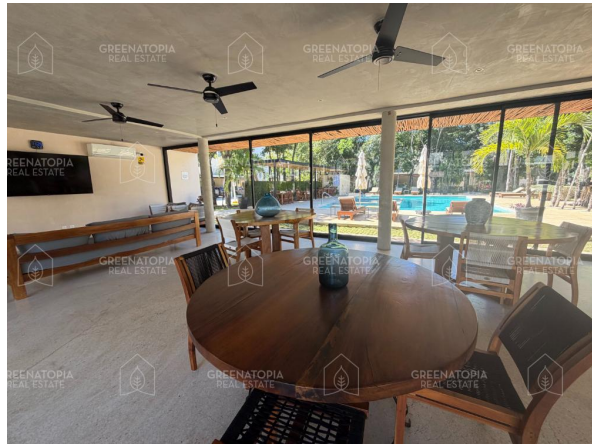

GREENATOPIA REAL ESTATE

<https://www.greenatopiarealestate.com/listing/casa-en-renta-en-aldea-serena-playa-del-carmen-22/>

(+52) 984 214 2791
contact@greenatopiarealestate.com