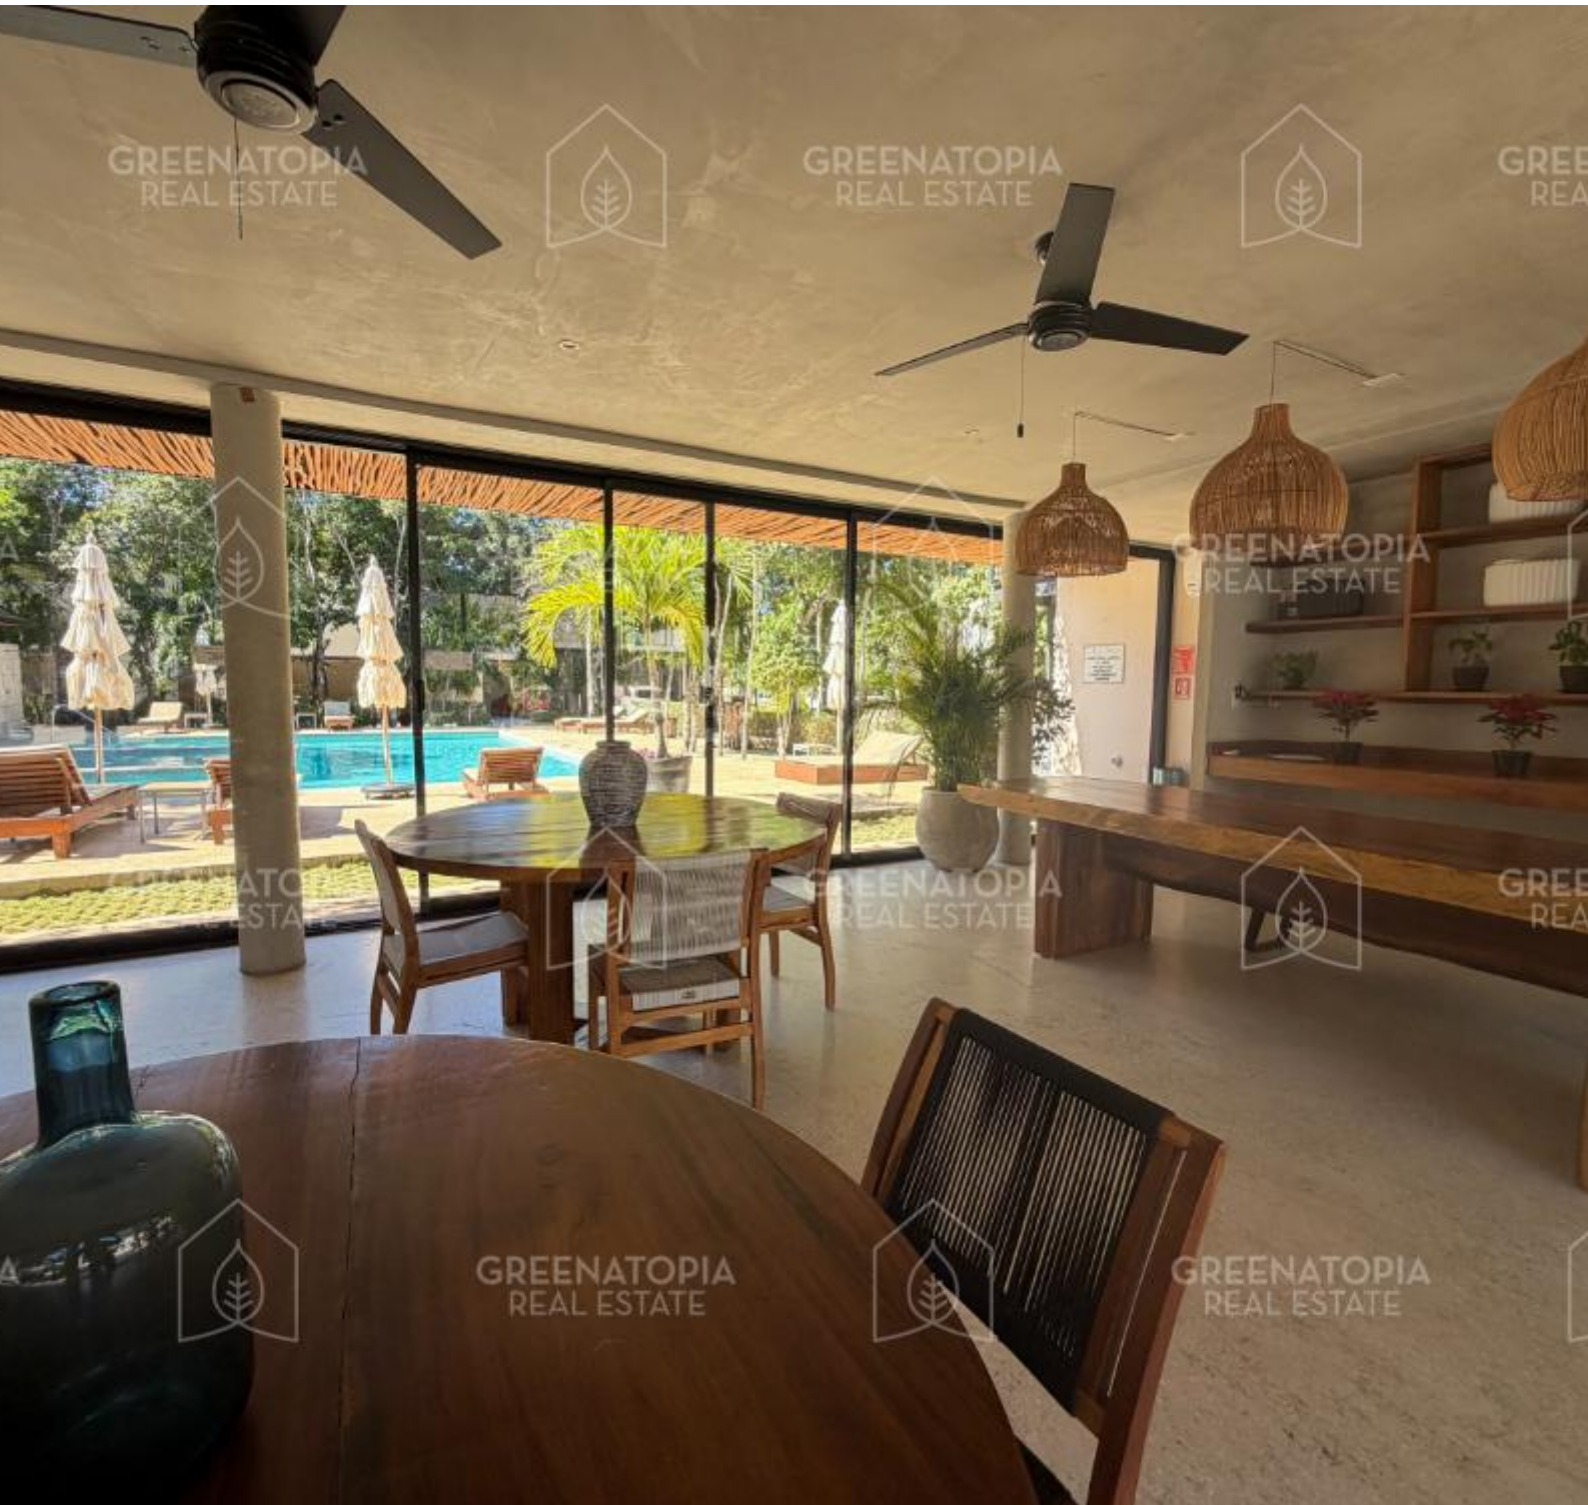

GREENATOPIA REAL ESTATE

Casa en renta en Aldea Serena, Playa del Carmen, 22
Aldea Serena

<https://www.greenatopiarealestate.com/listing/casa-en-renta-en-aldea-serena-playa-del-carmen-22/>

$ 38,500 mxn

(+52) 984 214 2791
contact@greenatopiarealestate.com