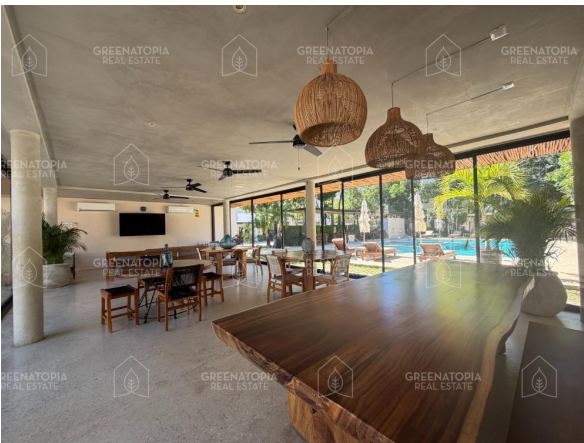

GREENATOPIA REAL ESTATE

<https://www.greenatopiarealestate.com/listing/casa-en-renta-en-aldea-serena-playa-del-carmen-22/>

(+52) 984 214 2791
contact@greenatopiarealestate.com