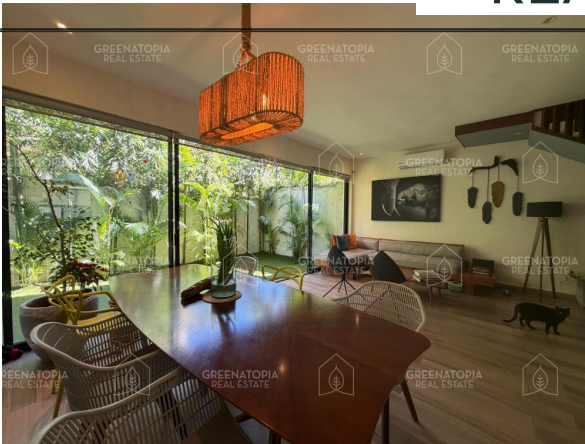

GREENATOPIA REAL ESTATE

<https://www.greenatopiarealestate.com/listing/casa-en-renta-en-aldea-serena-playa-del-carmen-22/>

(+52) 984 214 2791
contact@greenatopiarealestate.com