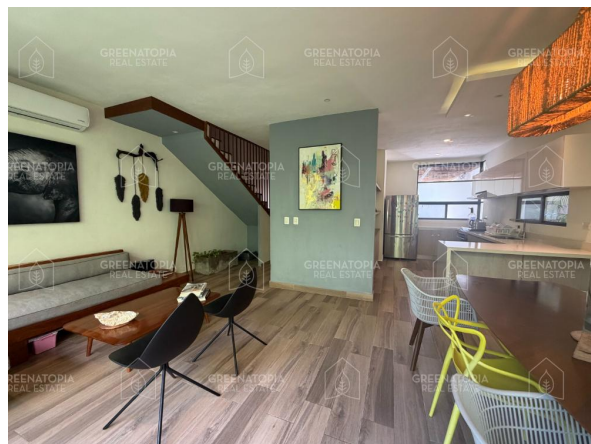

GREENATOPIA REAL ESTATE

Casa en renta en Aldea Serena, Playa del Carmen

El residencial ofrece un entorno seguro, tranquilo y con acceso controlado 24/7, ideal para quienes buscan calidad de vida. Destaca por sus amenidades como alberca, gimnasio, casa club y áreas verdes, que brindan comodidad y espacios de convivencia, además de su ubicación estratégica que permite fácil acceso a centros comerciales, escuelas y la playa.

Características:

- 4 Habitaciones
- 3 Baños completos
- 1 Medio baño
- Semi-amueblada
- Comedor
- Sala
- Cuarto de lavado
- Jardín
- Balcón y Terraza

Amenidades:

- Estacionamiento techado
- Alberca
- Gimnasio
- Rooftop con parrilla
- Salon de usos múltiples

Medidas:

- Área de construcción: 127.5 m2

<https://www.greenatopiarealestate.com/listing/casa-en-renta-en-aldea-serena-playa-del-carmen-22/>

(+52) 984 214 2791
contact@greenatopiarealestate.com