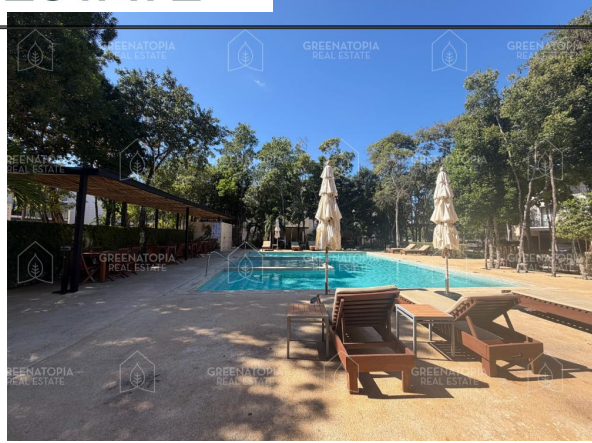

GREENATOPIA REAL ESTATE

<https://www.greenatopiarealestate.com/listing/casa-en-renta-en-aldea-serena-playa-del-carmen-22/>

(+52) 984 214 2791
contact@greenatopiarealestate.com