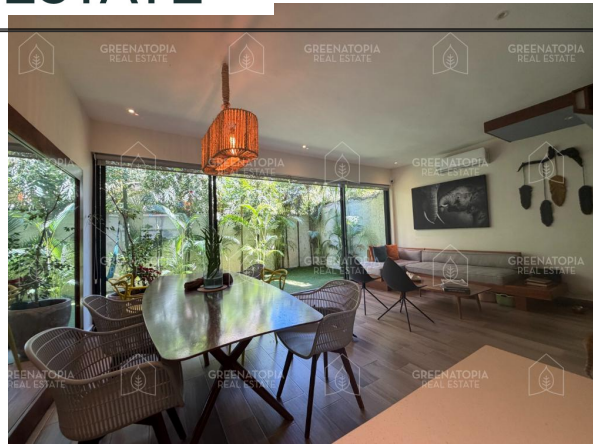

GREENATOPIA REAL ESTATE

<https://www.greenatopiarealestate.com/listing/casa-en-renta-en-aldea-serena-playa-del-carmen-22/>

(+52) 984 214 2791
contact@greenatopiarealestate.com