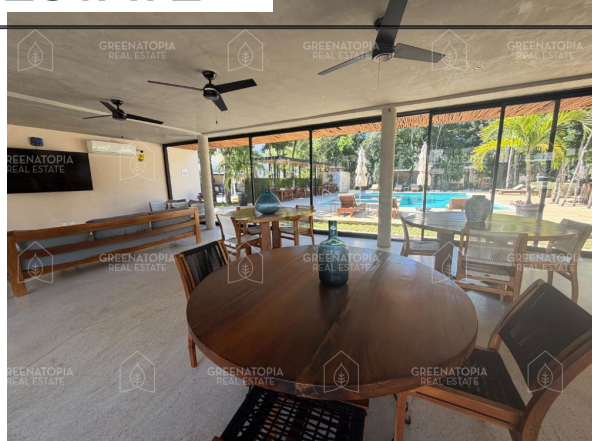

GREENATOPIA REAL ESTATE

<https://www.greenatopiarealestate.com/listing/casa-en-renta-en-aldea-serena-playa-del-carmen-22/>

(+52) 984 214 2791
contact@greenatopiarealestate.com