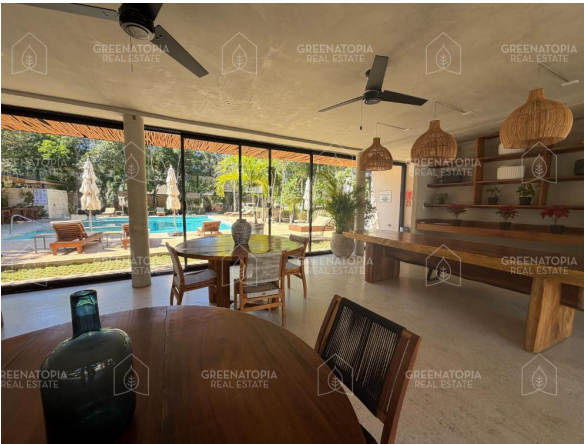

GREENATOPIA REAL ESTATE

<https://www.greenatopiarealestate.com/listing/casa-en-renta-en-aldea-serena-playa-del-carmen-22/>

(+52) 984 214 2791
contact@greenatopiarealestate.com