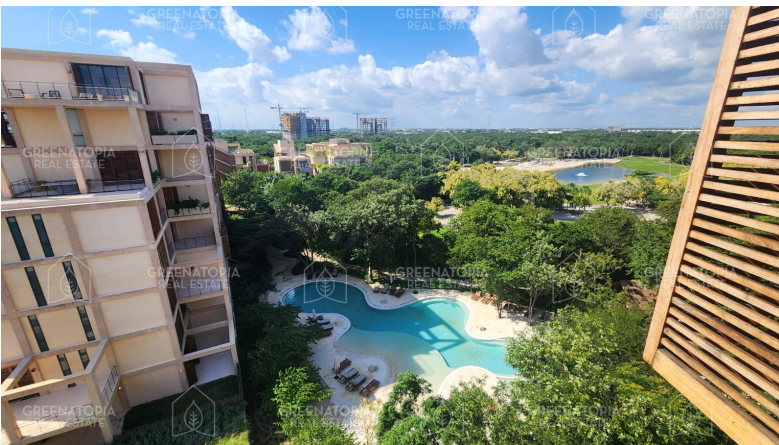

GREENATOPIA REAL ESTATE

<https://www.greenatopiarealestate.com/listing/penthouse-en-renta-en-village-corasol-playa-del-carmen/>

(+52) 984 214 2791
contact@greenatopiarealestate.com