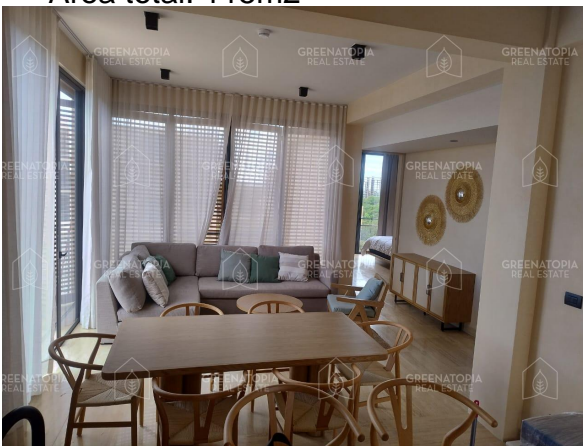

GREENATOPIA REAL ESTATE

$ 50,000 mxn

Departamento en renta en Village Corasol, Playa del Carmen

Departamento que ofrece una experiencia de vida exclusiva y serena. Desde su amplia terraza se disfruta una impresionante vista a la naturaleza tropical, al campo de golf y al mar Caribe. Ideal para quien busca tranquilidad, lujo y conexión con el entorno natural.

Características:

- 2 Habitaciones
- 2 Baños
- Amueblada
- Cocina
- Aire acondicionado
- Terraza

Amenidades:

- Elevador
- Estacionamiento techado
- Gimnasio
- Rooftop con alberca y area lounge
- Área de niños
- Minigolf

Medidas:

- Área total: 115m²

<https://www.greenatopiarealestate.com/listing/penthouse-en-renta-en-village-corasol-playa-del-carmen/>

(+52) 984 214 2791
contact@greenatopiarealestate.com