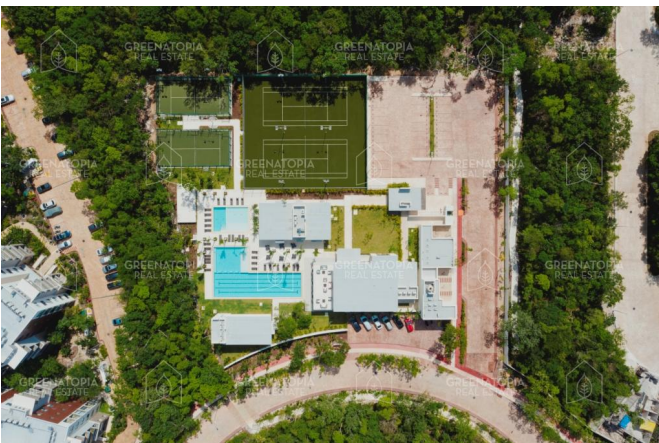

GREENATOPIA REAL ESTATE

Terreno en venta en Senderos de Mayakoba, Playa del Carmen, Capricho18

Solidaridad Boulevard Playa del Carmen kilómetro 299, 77712 Playa del Carmen, Q.R., México

\$ 2,162,352 mxn

GREENATOPIA REAL ESTATE

Terreno en venta en Senderos

Senderos de Mayakoba es un residencial dentro de Ciudad Mayakoba ubicado en la Riviera Maya, es un lugar seguro que te ofrece una oportunidad única para conocer el estilo de vida eco-chic. Un proyecto responsable con el medio ambiente, sofisticado, elegante y con una cultura activa de la conservación.

Amenidades:

- Jardín
- Casa club
- Gimnasio
- Parque para perros
- Tenis
- Paddle
- Cenote

Medidas:

- Área total: 284.52 m2

GREENATOPIA REAL ESTATE

GREENATOPIA REAL ESTATE

GREENATOPIA REAL ESTATE

GREENATOPIA REAL ESTATE