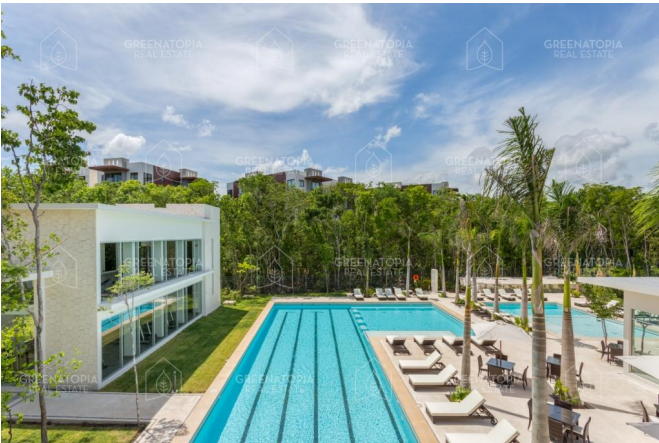

GREENATOPIA REAL ESTATE

Terreno en venta en Senderos de Mayakoba, Playa del Carmen, Capricho18

Solidaridad Boulevard Playa del Carmen kilómetro 299, 77712 Playa del Carmen, Q.R., México

\$ 2,162,352 mxn

GREENATOPIA REAL ESTATE

Terreno en venta en Senderos

Senderos de Mayakoba es un residencial dentro de Ciudad Mayakoba ubicado en la Riviera Maya, es un lugar seguro que te ofrece una oportunidad única para conocer el estilo de vida eco-chic. Un proyecto responsable con el medio ambiente, sofisticado, elegante y con una cultura activa de la conservación.

Amenidades:

- Jardín
- Casa club
- Gimnasio
- Parque para perros
- Tenis
- Paddle
- Cenote

Medidas:

- Área total: 284.52 m2

GREENATOPIA REAL ESTATE

GREENATOPIA REAL ESTATE

GREENATOPIA REAL ESTATE

GREENATOPIA REAL ESTATE