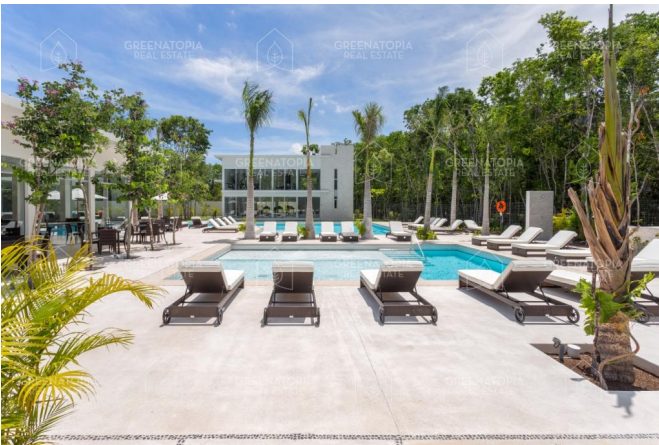

GREENATOPIA REAL ESTATE

<https://www.greenatopiarealestate.com/listing/terreno-en-venta-en-senderos-de-mayakoba-playa-del-carmen-serralves-31/>

(+52) 984 214 2791
contact@greenatopiarealestate.com