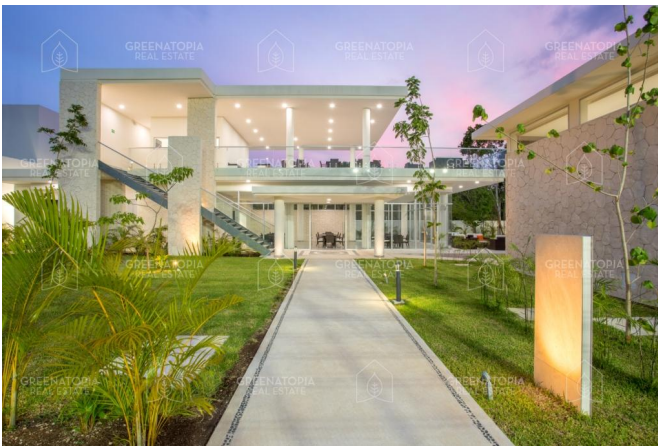

GREENATOPIA REAL ESTATE

Terreno en venta en Senderos de Mayakoba, Playa del Carmen

Senderos de Mayakoba es un residencial dentro de Ciudad Mayakoba ubicado en la Riviera Maya, es un lugar seguro que te ofrece una oportunidad única para conocer el estilo de vida eco-chic. Un proyecto responsable con el medio ambiente, sofisticado, elegante y con una cultura activa de la conservación.

Amenidades:

- Áreas verdes
- Parque para perros
- Seguridad 24h
- Cenote

Medidas:

- Área total: 310.47 m²
- Frente: 12.74 m²
- Fondo: 25 m²