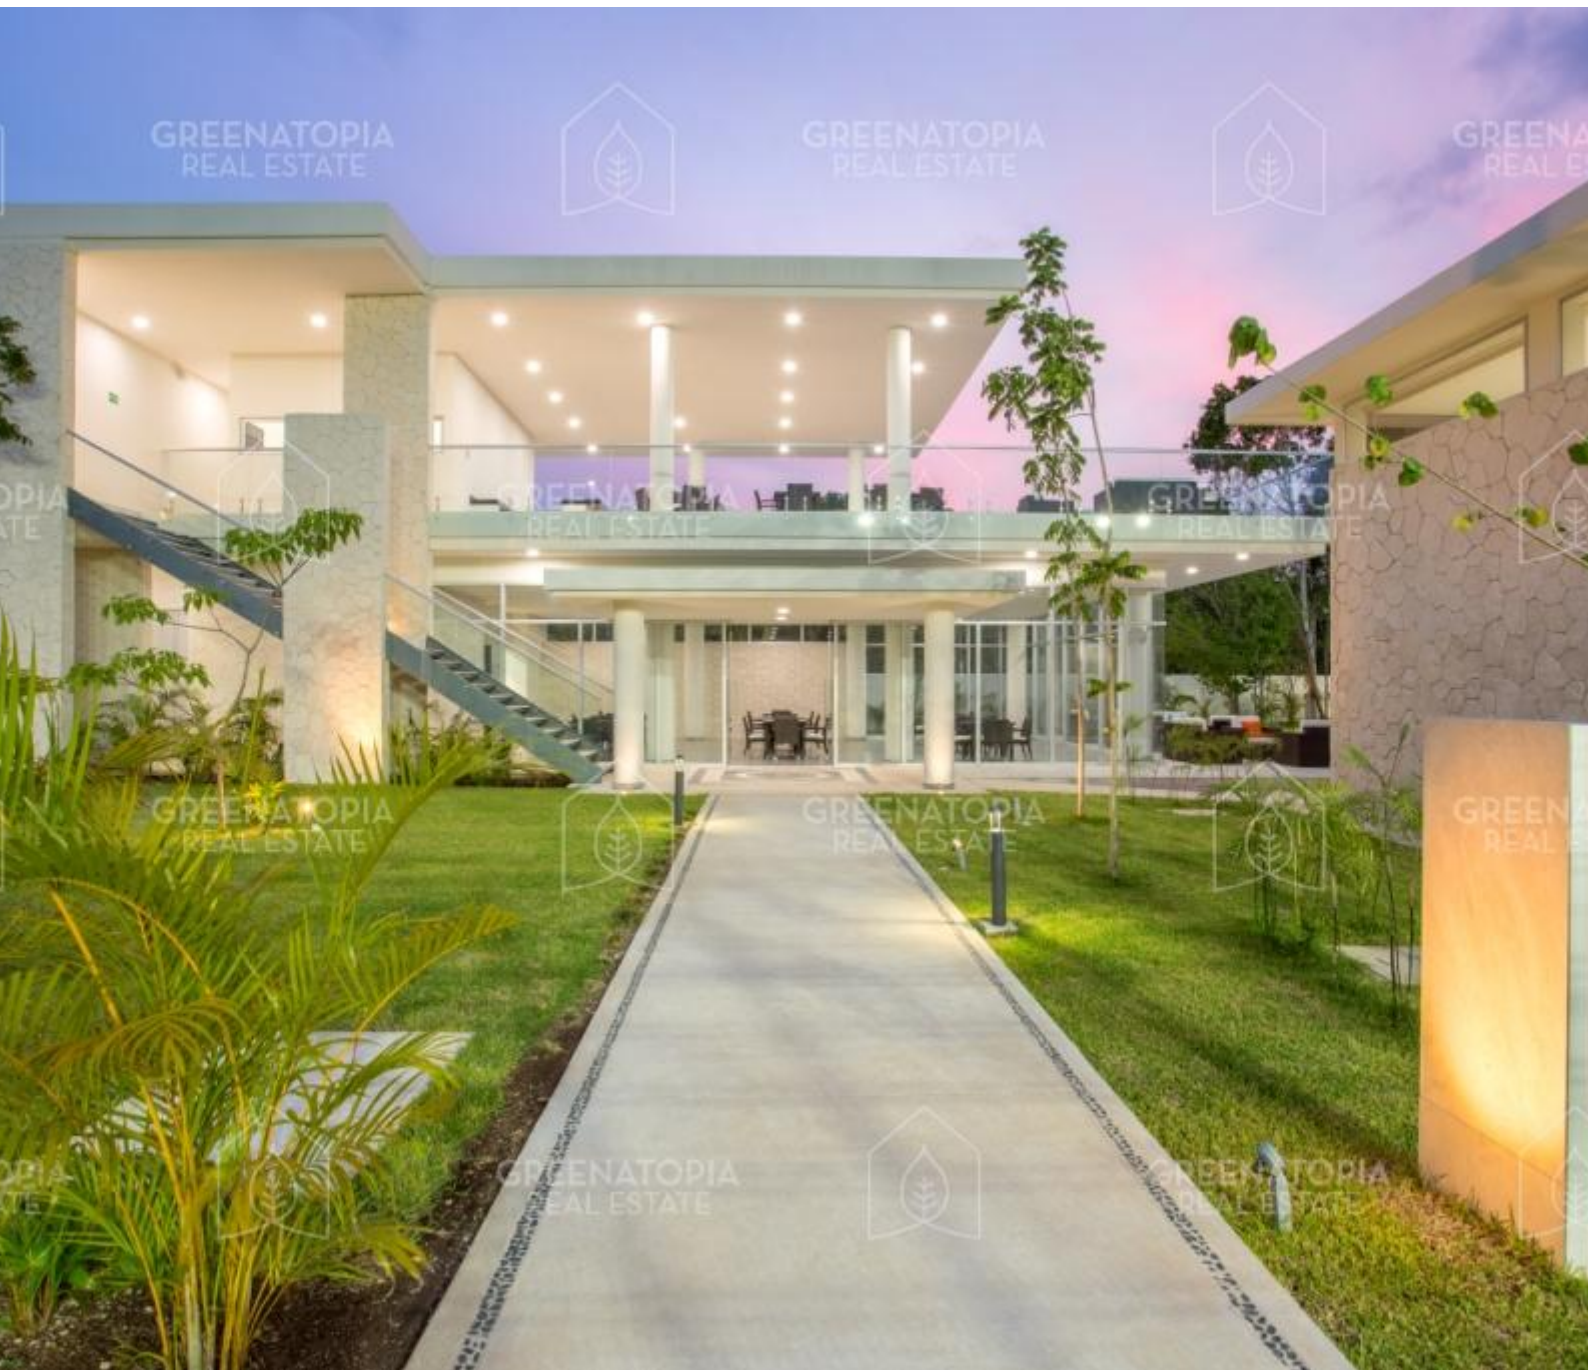

GREENATOPIA REAL ESTATE

Terreno en venta en Senderos de Mayakoba, Playa del Carmen, Serralves 31

Solidaridad Boulevard Playa del Carmen kilómetro 299, 77712 Playa del Carmen, Q.R., México

\$ 2,650,000 mxn

Senderos de Mayakoba es un residencial dentro de Ciudad Mayakoba ubicado en la Riviera Maya, es un lugar seguro que te ofrece una oportunidad única para conocer el estilo de vida eco-chic. Un proyecto responsable con el medio ambiente, sofisticado, elegante y con una cultura activa de la conservación.

Amenidades:

- Áreas verdes
- Parque para perros
- Seguridad 24h
- Cenote

Medidas:

- Área total: 310.47 m²
- Frente: 12.74 m²
- Fondo: 25 m²

GREENATOPIA REAL ESTATE

<https://www.greenatopiarealestate.com/listing/terreno-en-venta-en-senderos-de-mayakoba-playa-del-carmen-serralves-31/>