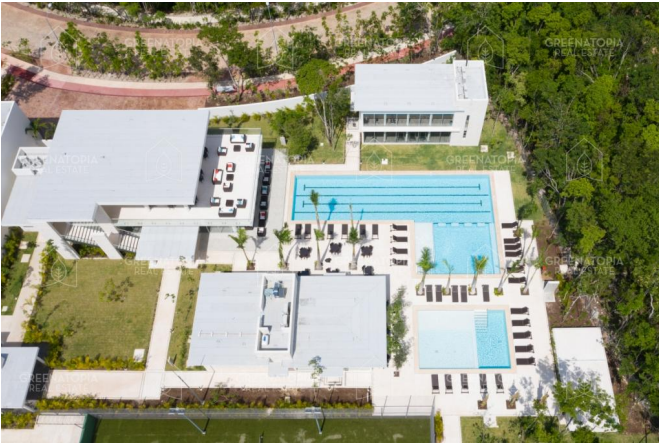

GREENATOPIA REAL ESTATE

<https://www.greenatopiarealestate.com/listing/terreno-en-venta-en-senderos-de-mayakoba-playa-del-carmen-serralves-31/>

(+52) 984 214 2791
contact@greenatopiarealestate.com