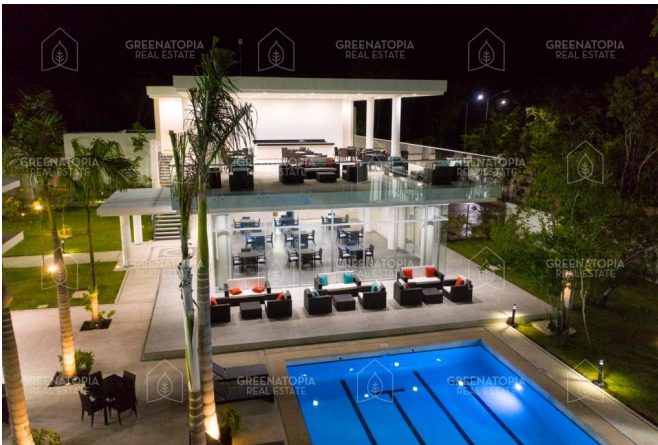

GREENATOPIA REAL ESTATE

<https://www.greenatopiarealestate.com/listing/terreno-en-venta-en-senderos-de-mayakoba-playa-del-carmen-serralves-31/>

(+52) 984 214 2791
contact@greenatopiarealestate.com