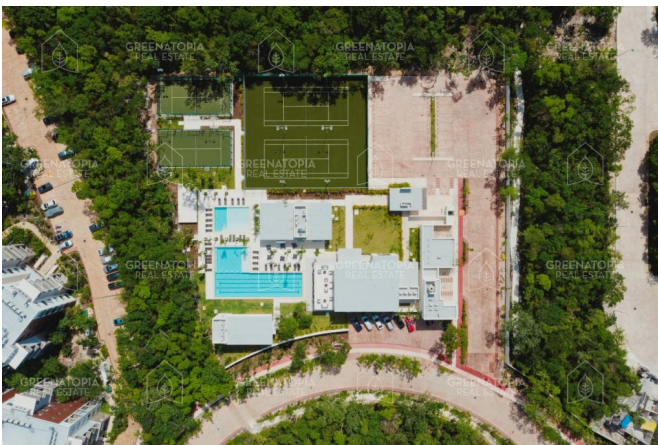

Senderos de Mayakoba es un residencial dentro de Ciudad Mayakoba ubicado en la Riviera Maya, es un lugar seguro que te ofrece una oportunidad única para conocer el estilo de vida eco-chic. Un proyecto responsable con el medio ambiente, sofisticado, elegante y con una cultura activa de la conservación.

Amenidades:

- Áreas verdes
- Parque para perros
- Seguridad 24h
- Cenote

Medidas:

- Área total: 310.47 m²
- Frente: 12.74 m²
- Fondo: 25 m²

GREENATOPIA REAL ESTATE

<https://www.greenatopiarealestate.com/listing/terreno-en-venta-en-senderos-de-mayakoba-playa-del-carmen-serralves-31/>