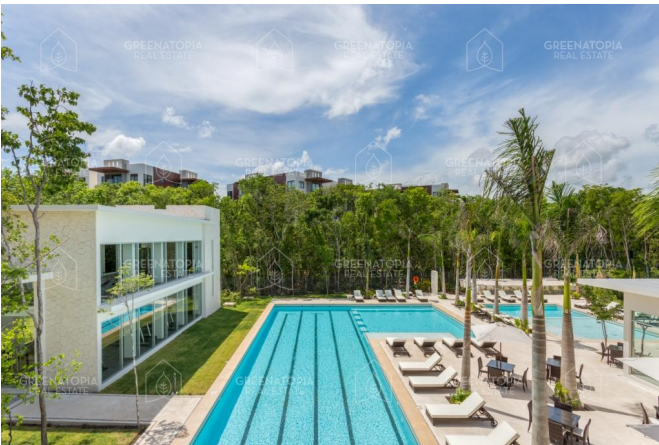

GREENATOPIA REAL ESTATE

<https://www.greenatopiarealestate.com/listing/terreno-en-venta-en-senderos-de-mayakoba-playa-del-carmen-serralves-31/>

(+52) 984 214 2791
contact@greenatopiarealestate.com