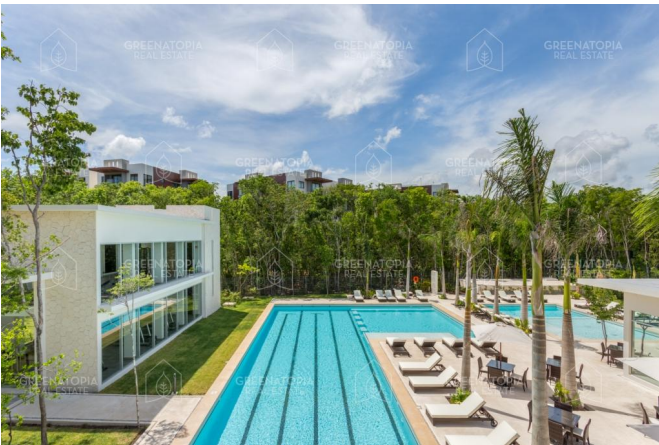

GREENATOPIA REAL ESTATE

<https://www.greenatopiarealestate.com/listing/terreno-en-venta-en-senderos-norte-playa-del-carmen-rosaleda/>

(+52) 984 214 2791
contact@greenatopiarealestate.com