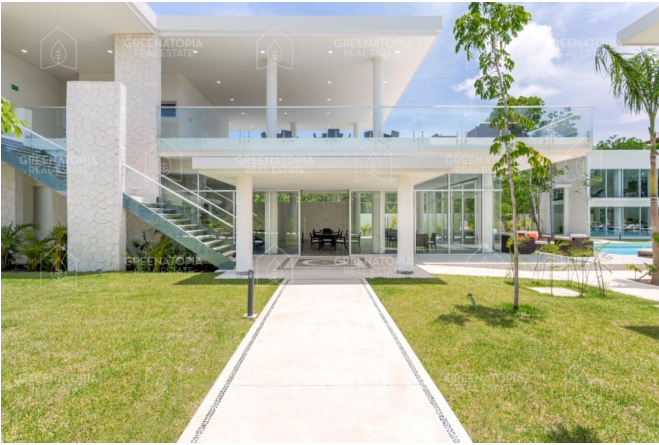

GREENATOPIA REAL ESTATE

<https://www.greenatopiarealestate.com/listing/terreno-en-venta-en-senderos-norte-playa-del-carmen-rosaleda/>

(+52) 984 214 2791
contact@greenatopiarealestate.com