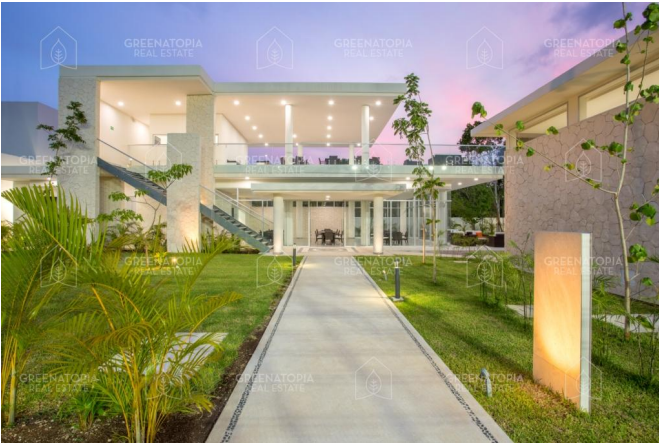

GREENATOPIA REAL ESTATE

<https://www.greenatopiarealestate.com/listing/terreno-en-venta-en-senderos-norte-playa-del-carmen-rosaleda/>

(+52) 984 214 2791
contact@greenatopiarealestate.com