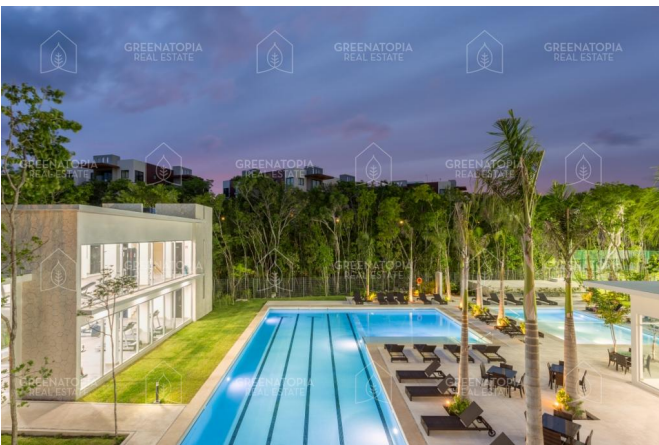

GREENATOPIA REAL ESTATE

<https://www.greenatopiarealestate.com/listing/terreno-en-venta-en-senderos-norte-playa-del-carmen-rosaleda/>

(+52) 984 214 2791
contact@greenatopiarealestate.com