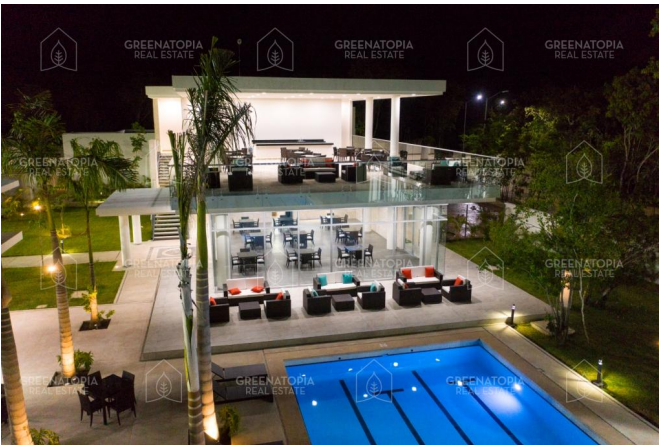

GREENATOPIA REAL ESTATE

<https://www.greenatopiarealestate.com/listing/terreno-en-venta-en-senderos-norte-playa-del-carmen-rosaleda/>

(+52) 984 214 2791
contact@greenatopiarealestate.com