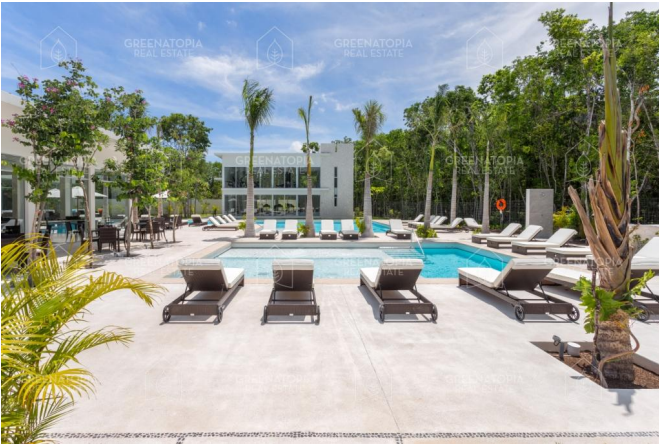

Amenidades

- Alberca semi olímpica
- Jardín
- Casa club
- Gimnasio
- Parque para perros
- Tenis
- Paddle
- Cancha de basquetbol
- Seguridad

Medidas:

- Área total: 159m2

GREENATOPIA REAL ESTATE

<https://www.greenatopiarealestate.com/listing/terreno-en-venta-en-senderos-norte-playa-del-carmen-rosaleda/>