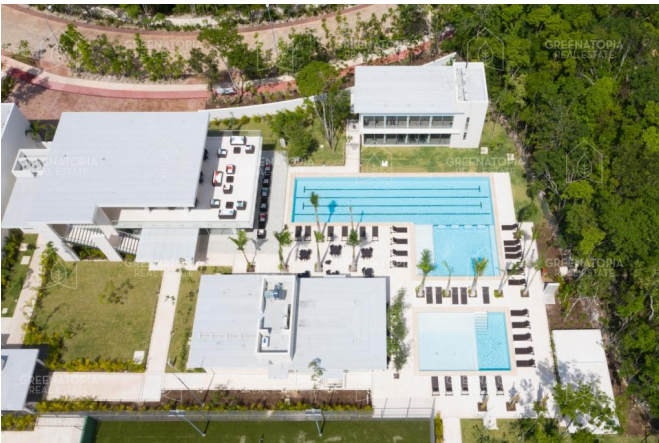

GREENATOPIA REAL ESTATE

<https://www.greenatopiarealestate.com/listing/terreno-en-venta-en-senderos-norte-playa-del-carmen-rosaleda/>

(+52) 984 214 2791
contact@greenatopiarealestate.com