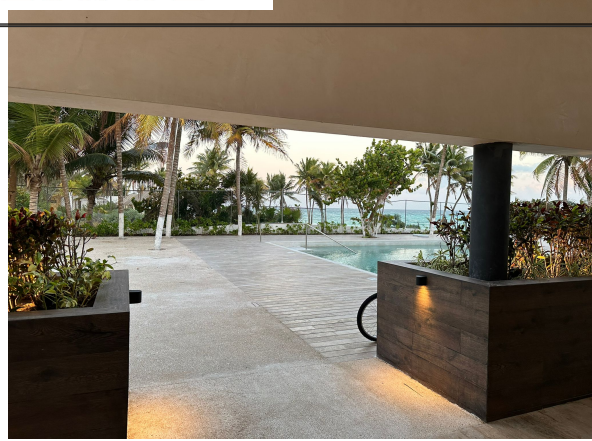

GREENATOPIA REAL ESTATE

<https://www.greenatopiarealestate.com/listing/terreno-en-venta-en-xpuha-riviera-maya-22/>

(+52) 984 214 2791
contact@greenatopiarealestate.com