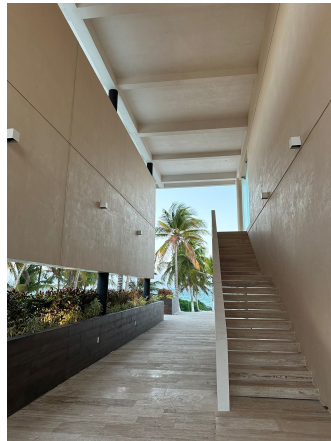

$2,800,000 mxn

Terreno en venta en Xpuha, Riviera Maya

Descubre este increíble terreno en venta en Xpu-Há, la joya escondida de la Riviera Maya. Con una ubicación privilegiada rodeada de naturaleza exuberante y a pasos del mar caribeño, es la oportunidad perfecta para concretar tu próximo gran proyecto.

Amenidades:

- Alberca
- Club de playa con jacuzzi
- Gimnasio
- Parque para niños
- Rooftop común
- Cancha de tenis y padel
- Casa club
- Salon para eventos
- Seguridad

Medidas:

- Área total: 600 m2
- Frente: 21m
- Fondo 27m