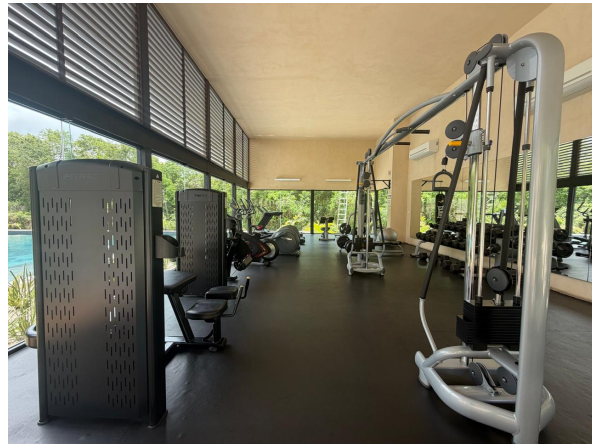

GREENATOPIA REAL ESTATE

<https://www.greenatopiarealestate.com/listing/terreno-en-venta-en-xpuha-riviera-maya-22/>

(+52) 984 214 2791
contact@greenatopiarealestate.com